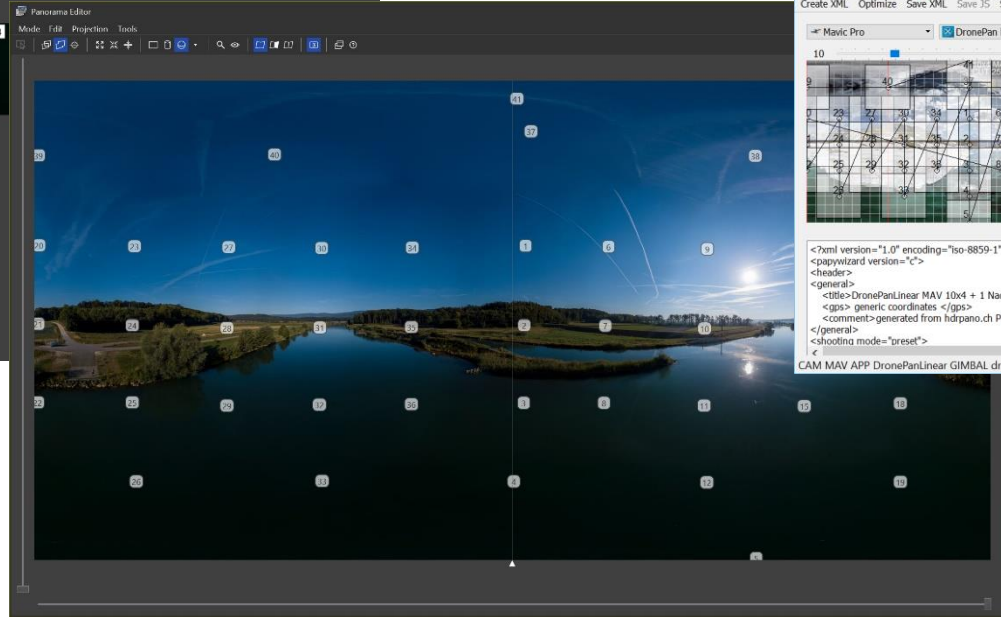

CR-DJI_0433.jpg

AUTOPANO XML IMPORT

5 ZENITH

HIGH END SQUARE XML INPUT

KOLOR AUTOPANO GIGA

RAW BUILT

PTGui XML IMPORT

RAW BUILT 12M ALTITUDE