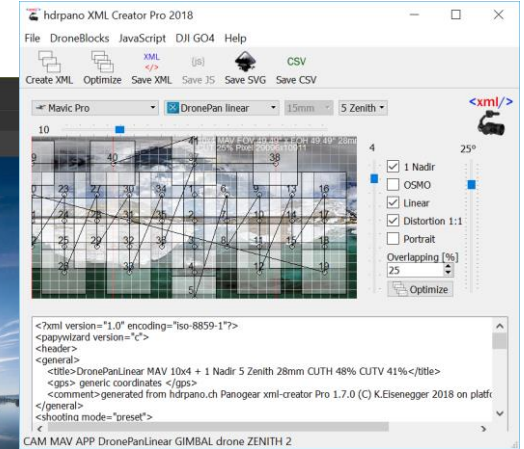

CR-DJI_0433.jpg

AUTOPANO XML IMPORT

5 ZENITH

HIGH END SQUARE XML INPUT

KOLOR AUTOPANO GIGA

RAW BUILT

PTGui XML IMPORT

RAW BUILT 12M ALTITUDE