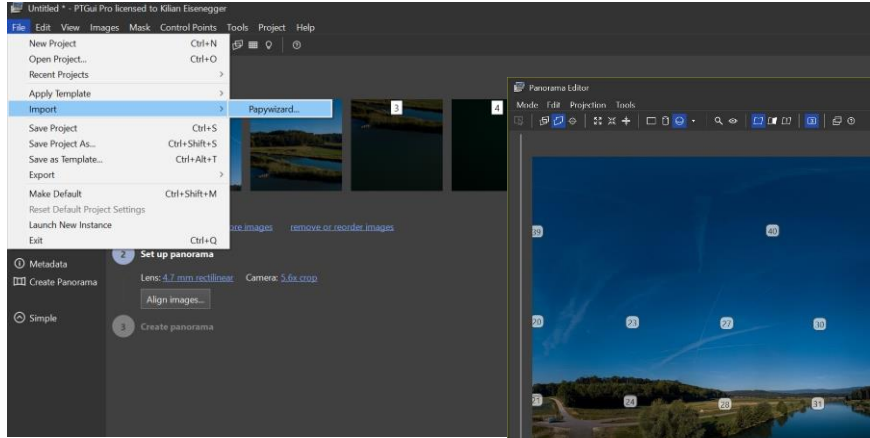

CR-DJI_0433.jpg

AUTOPANO XML IMPORT

5 ZENITH

HIGH END SQUARE XML INPUT

KOLOR AUTOPANO GIGA

RAW BUILT

PTGui XML IMPORT

RAW BUILT 12M ALTITUDE