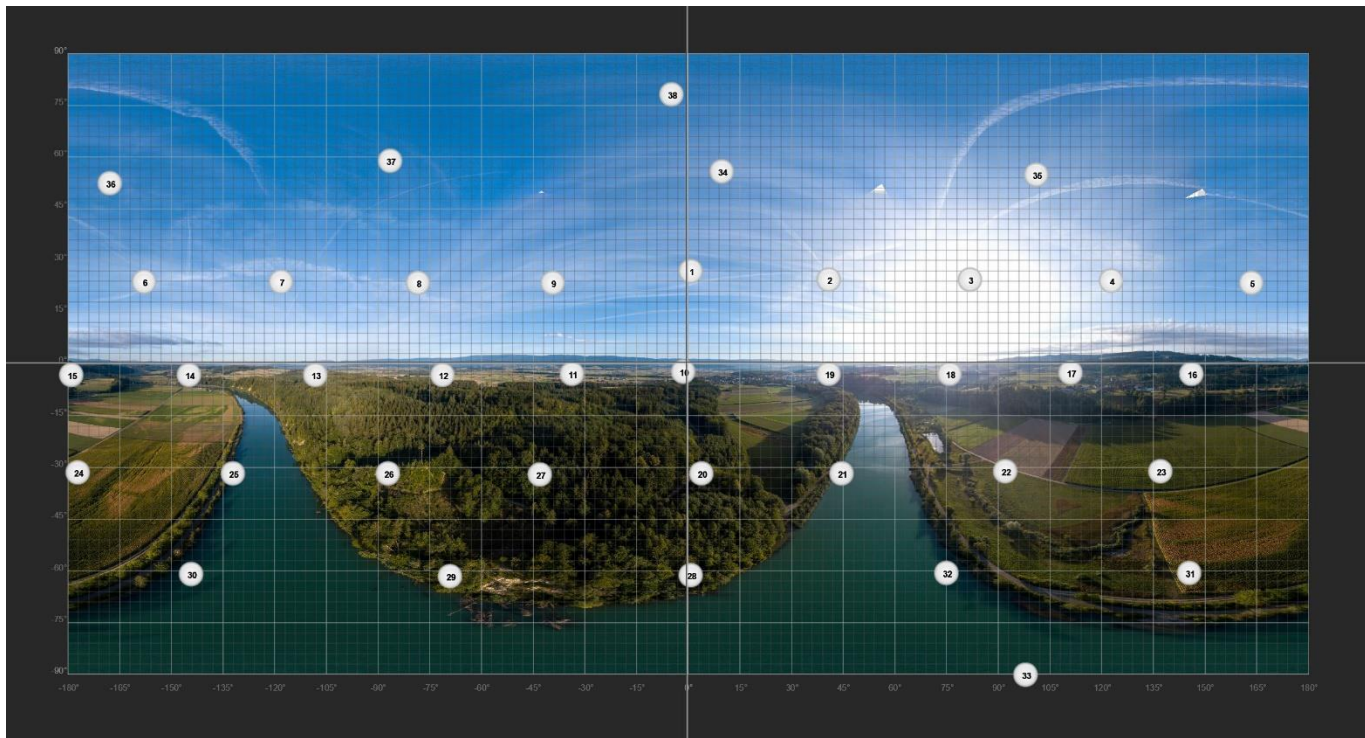

CR-DJI_0433.jpg

AUTOPANO XML IMPORT

5 ZENITH

HIGH END SQUARE XML INPUT

KOLOR AUTOPANO GIGA

RAW BUILT

PTGui XML IMPORT

RAW BUILT 12M ALTITUDE