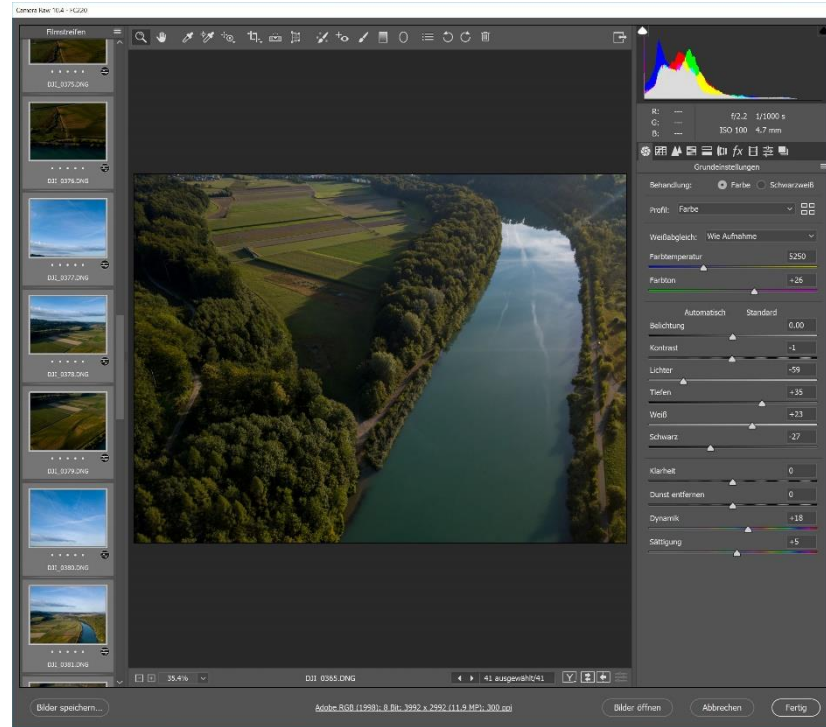

DISTORTION
1:1

XML FILE

ZENITH XML-CREATOR 1.7

NUMBER OF
ZENITH SHOTS
AFTER LANDING

5 ZENIT YAW STATUS BAR

SHOT 1 TO 4 N-E-S-W

SHOT 5 N

MAVIC PRO ADOBE CAMERA RAW

ADOBE CAMERA RAW

ADOBE PS 2018 BATCH PROCESS

Bildprozessor

1 Zu verarbeitende Bilder auswählen

Geöffnete Bilder verwenden Alle Unterordner miteinbeziehen

P:\Daten\Panorama 2...rried\Linear 3 1-1

Erstes Bild öffnen, um Einstellungen anzuwenden