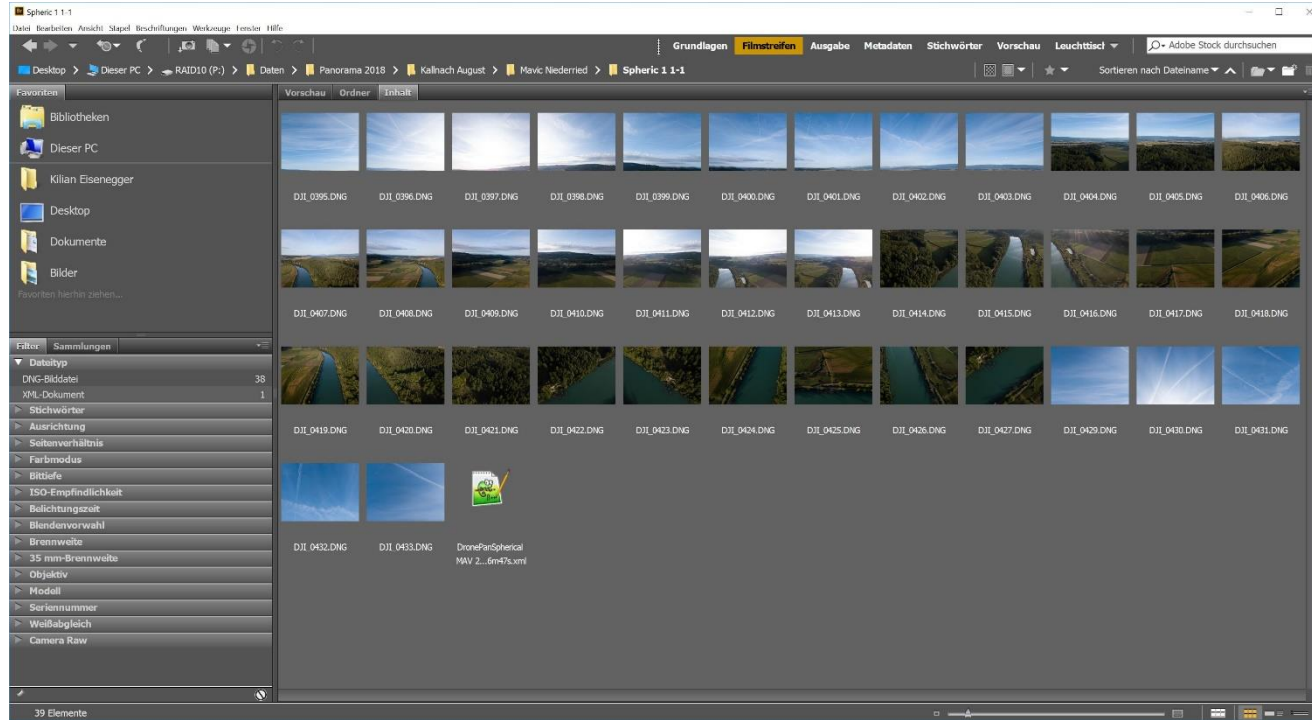

DISTORTION
1:1

XML FILE

ZENITH XML-CREATOR 1.7

NUMBER OF
ZENITH SHOTS
AFTER LANDING

5 ZENIT YAW STATUS BAR

SHOT 1 TO 4 N-E-S-W

SHOT 5 N

MAVIC PRO ADOBE CAMERA RAW

ADOBE CAMERA RAW

ADOBE PS 2018 BATCH PROCESS

Bildprozessor

1 Zu verarbeitende Bilder auswählen

Geöffnete Bilder verwenden Alle Unterordner miteinbeziehen

P:\Daten\Panorama 2...rried\Linear 3 1-1

Erstes Bild öffnen, um Einstellungen anzuwenden